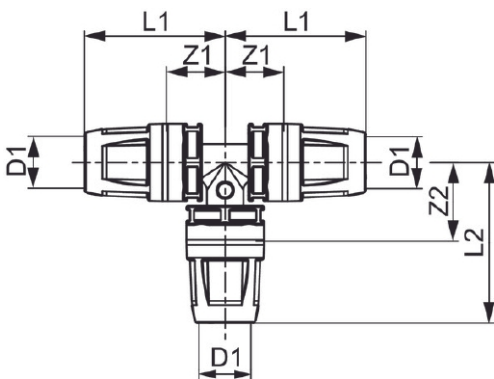

TECElogo Push kupling med integrert klemring, dreibare hylser med stort kontrollvindu og to O-ringer for en permanent tett forbindelse.

### Mål (mm)

### Viktig informasjon

Røret må kalibreres nøye før installasjon.  
Kontroller innstikksdybde på røret i kuplingen.

### Følgende varenummer inngår i systemet

Art.nr	Dimensjon
5116491	16 x 16 x 16 mm
5116492	20 x 20 x 20 mm
5116493	25 x 25 x 25 mm
5116494	32 x 32 x 32 mm
5116495	40 x 40 x 40 mm
5116496	50 x 50 x 50 mm